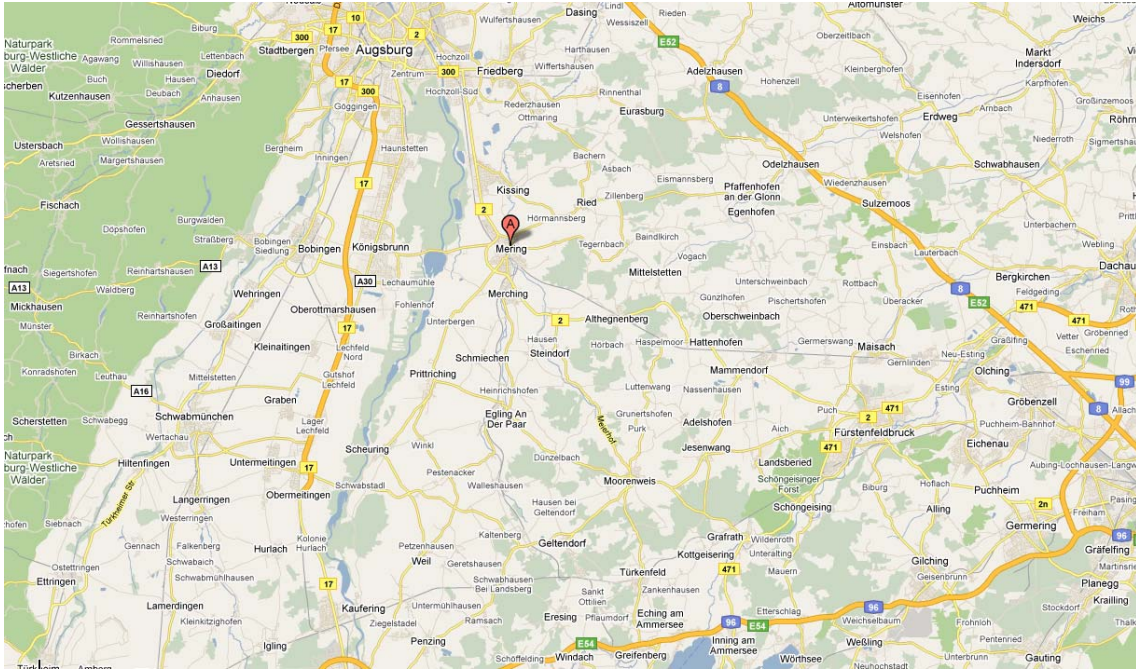

Wegbeschreibung zu Betten Froese

Unsere Adresse

Augsburger Str. 13
86415 Mering
Tel.: 08233-9333

Anfahrtsskizzen

Lageplan